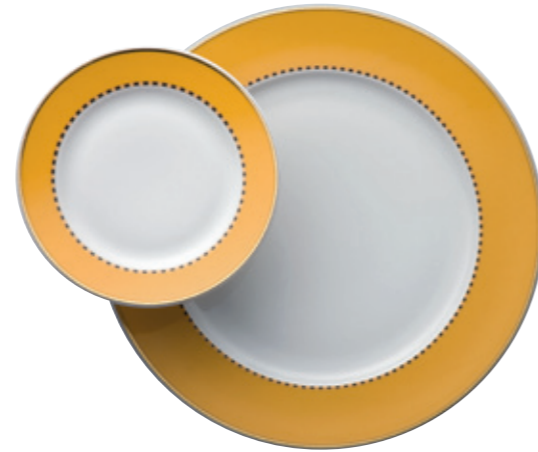

DECOR 411162 Barocco

Plate flat
Teller flach
Piatto piano

Service Plate
Platzteller
Piatto segnaposto

31117 17 cm - 6 ²/₃ in. **31131** 31 cm - 12 ¹/₄ in.